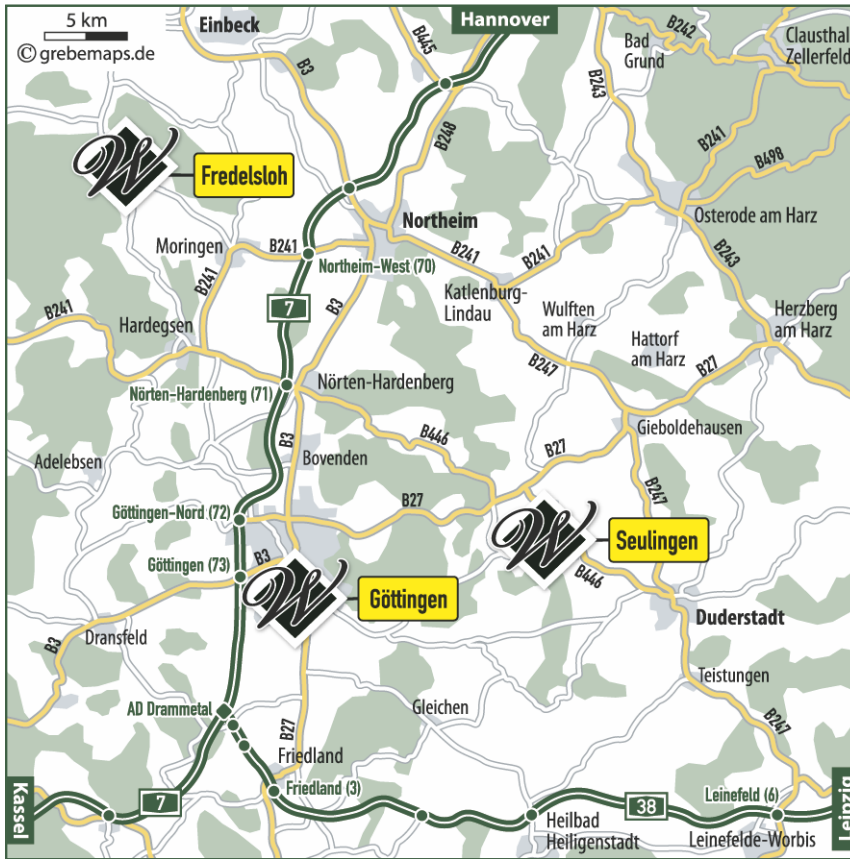

Ihr Partner für Frische und Qualität.

WUCHERPFENNIG
Fleischerei und Partyservice

Hauptgeschäft Seulingen
Warteweg 1
37136 Seulingen

Filiale Göttingen
Reinhäuser Landstr. 152
37083 Göttingen

Filiale Fredelsloh
Am Nonnenbach 11
37186 Moringen