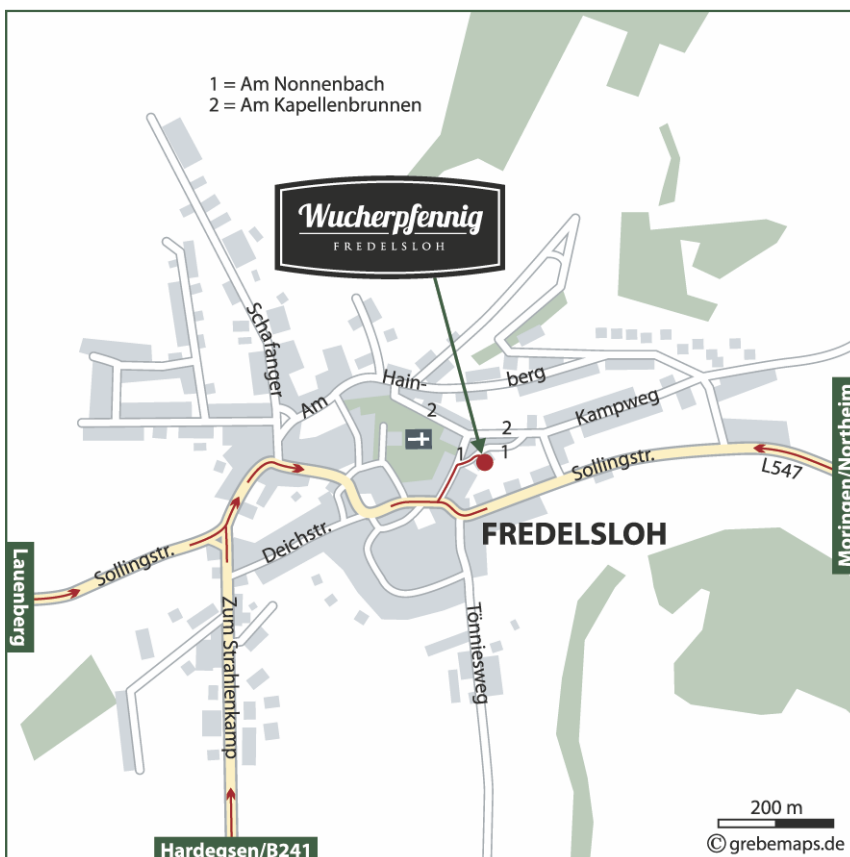

Filiale Fredelsloh

Telefon:
0551 / 73 99 0

Öffnungszeiten*:
Mo. 07.00 - 13.00 Uhr
Di. bis Fr. 07.00 - 13.00 Uhr und
14.30 - 18.00 Uhr
Sa. 06.00 - 13.00 Uhr

(* Bitte beachten Sie, daß die Öffnungszeiten an Feiertagen abweichen können.)

Bei allen Belangen rund um den Partyservice sind wir unter folgender Rufnummer für Sie da:

05507 / 2315