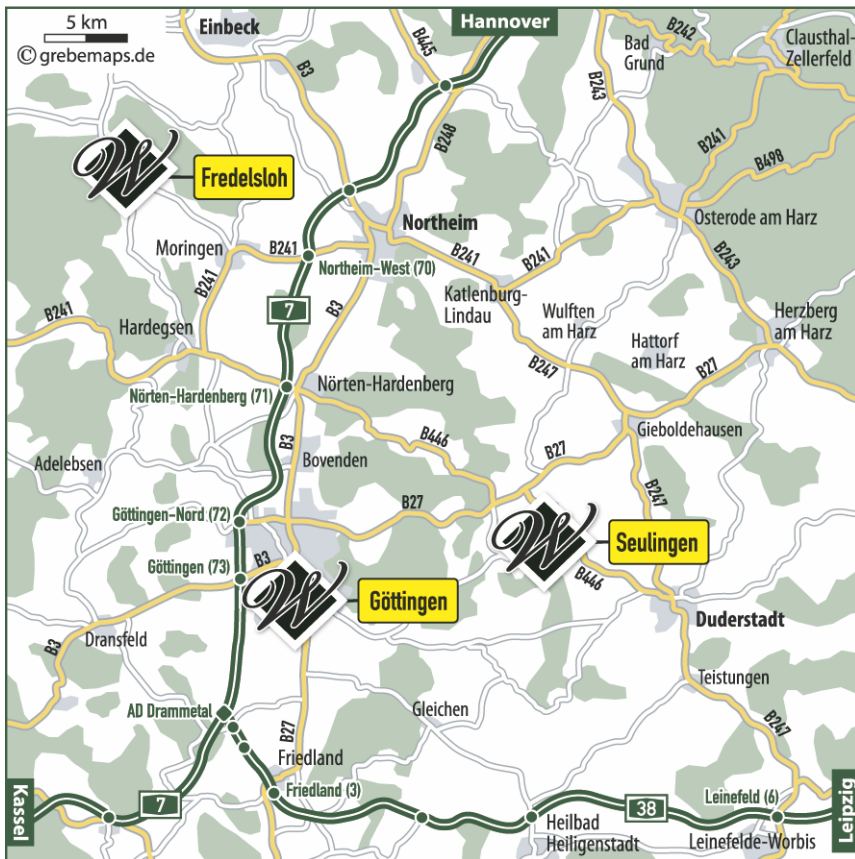

Ihr Partner für Frische und Qualität.

WUCHERPFENNIG

Fleischerei und Partyservice

Hauptgeschäft Seulingen
Warteweg 1
37136 Seulingen

Filiale Göttingen
Reinhäuser Landstr. 152
37083 Göttingen

Filiale Fredelsloh
Am Nonnenbach 11
37186 Moringen